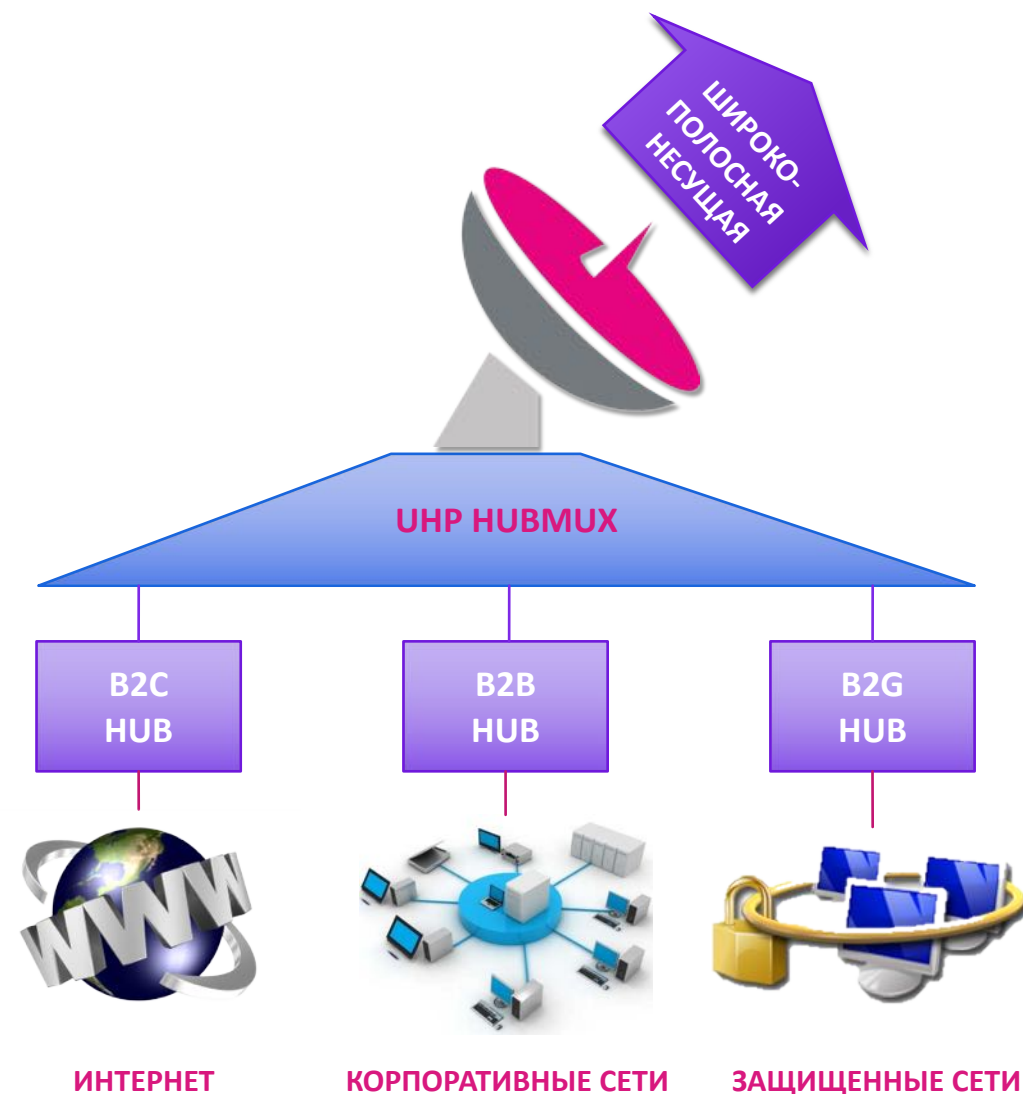

ШИРОКОПОЛОСНЫЙ ДОСТУП

UNIVERSAL HARDWARE PLATFORM

ШИРОКОПОЛОСНЫЙ ДОСТУП

- Разработано для многолучевых **HTS** спутников
- Поддержка широких транспондеров в мультисервисном режиме **HubMux**
- Высокая **готовность сети**: Локальное и Гео-резервирование
- Эффективная **DVB-S2X** модуляция и кодирование
- Высокая **эффективность TDMA**: 96% и быстрое выделение полосы
- **Slotted Aloha** вход в сеть для периодически-активных терминалов
- NMS с поддержкой XML **API** для взаимодействия с OSS/BSS
- **Привязка терминалов к сети** для бизнес-моделей с субсидиями
- Простые в использовании и надежные терминалы с **быстрым стартом**

HUBMUX ШИРОКОПОЛОСНЫЕ HTS СЕТИ

- Агрегация нескольких TDM/TDMA сетей и SCPC каналов в одной широкополосной несущей
- Выделенная полоса и полная изоляция трафика вложенных сетей
- Эффективное мульти-сервисное использование полосы HTS спутников и новые возможности VNO
- Виртуализация VSAT хабов и инвестиции в функционал хабов по мере развития сети

МНОГОЛУЧЕВЫЕ ХАБЫ ДЛЯ HTS

- Разработано для спутников высокой пропускной способности HTS
- Минимальные инвестиции в архитектуру на базе универсальных контроллеров
- Необходимая функциональность активируется по мере развития сети
- Простой перенос функциональности контроллеров между телепортами и лучами
- Простое и эффективное масштабирование до 64 лучей и 500 000 терминалов
- Самовосстанавливающая архитектура хаба
- Динамически-назначаемые сетевые роли
- Автоматическое локальное и географическое M:N резервирование
- M:N переключение между разнесенными телепортами для повышения готовности сети
- Экономия более 40% инвестиций за счет использования динамических лицензий